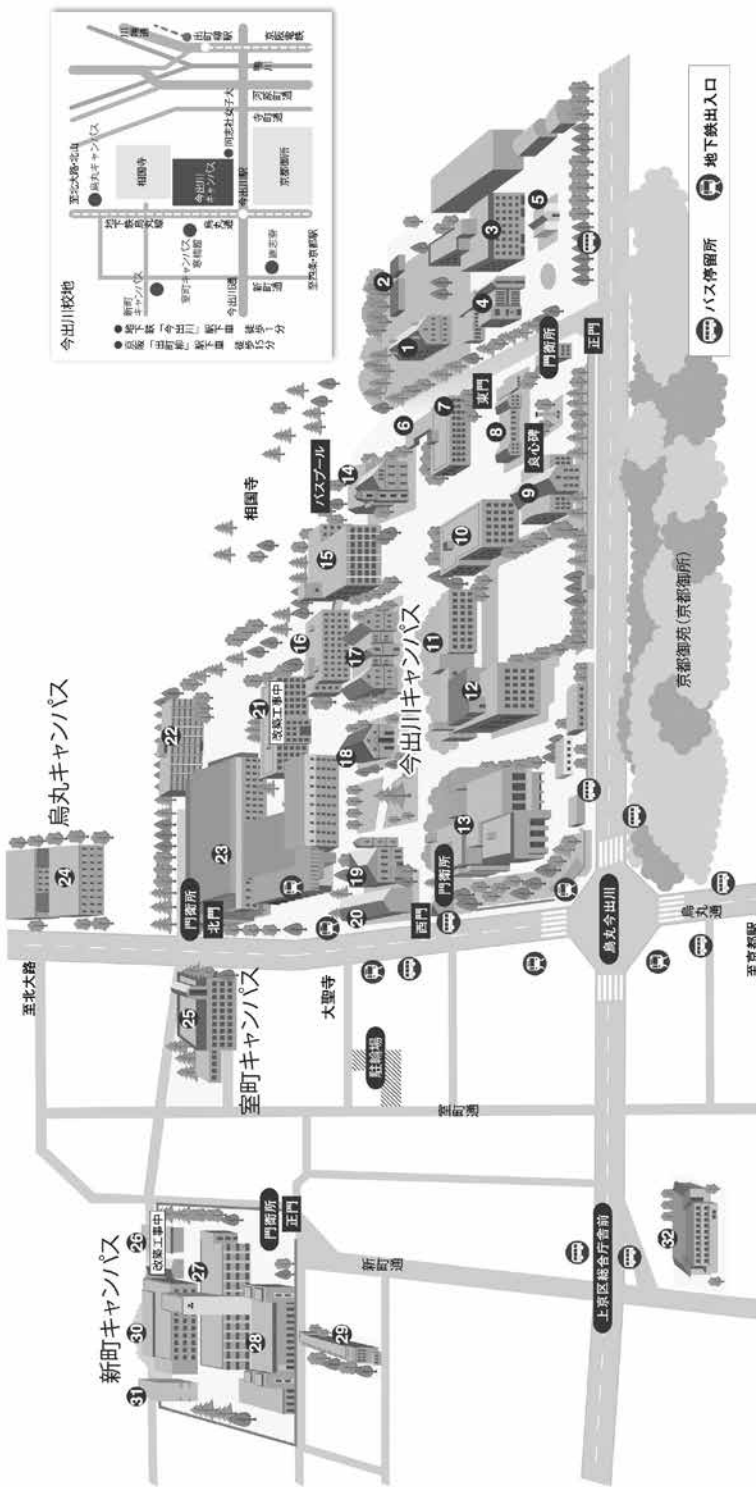

【26】今出川キャンパスマップ

今出川校地

今出川キャンパス ①アーモスト館 (建築学文化財) ②ゲストハウス ③光景館 / 文学部、正学研究所事務局 ④新館 (建築学文化財) ⑤新館 遺品庫 ⑥神学館 / 文学部、神学部、神学研究所事務局 ⑦牧遠館 (建築学文化財) ⑧有明館 (建築学文化財) ⑨弘福館 / 情報学、国際経営研究事務局、入学センター	新町キャンパス ⑩新館 (建築学文化財) ⑪図書館 / 文学部、文学研究所事務局 ⑫図書館 ⑬クラーク記念館 (建築学文化財) / キリス文化センター ⑭新館 (建築学文化財) / 文学部、神学研究所事務局 ⑮扶養館 / 看護センター、看護学文化財 ⑯ハリス理化学館 (建築学文化財) / 理化学センター ⑰同志社礼拝堂 (チャペル) (建築学文化財) ⑱新出館 (建築学文化財) ⑲吉倉館 ⑳新館 (建築学文化財)	烏丸キャンパス ⑲情報学、グローバル地域文化学部事務局、グローバル・ユースセンター研究棟、情報学、経営学、経済学、経営学国際研究棟、学生ラウンジ、食堂、コンビニ、書籍、販賣店、旅行カウンター、カフェ、ラウンジ・commons、ITサポートオフィス ⑳新館 (建築学文化財) ㉑学生生活センター、カウンセリングセンター、体育センター、キャリアセンター、国際経営研究事務局、ハーティ・ホール、クロム・ホール	室町キャンパス ⑳新館 (建築学文化財) ㉑図書館 ㉒クラーク記念館 (建築学文化財) / キリス文化センター ㉓新館 (建築学文化財) ㉔扶養館 / 看護センター、看護学文化財 ㉕ハリス理化学館 (建築学文化財) / 理化学センター ㉖同志社礼拝堂 (チャペル) (建築学文化財) ㉗新出館 (建築学文化財) ㉘吉倉館 ㉙新館 (建築学文化財)	その他 ⑳新館 (建築学文化財) / 情報学、国際経営研究事務局、経済学事務局、新町カフェテリア ㉑学生生活センター、カウンセリングセンター、体育センター、キャリアセンター、国際経営研究事務局、ハーティ・ホール、クロム・ホール